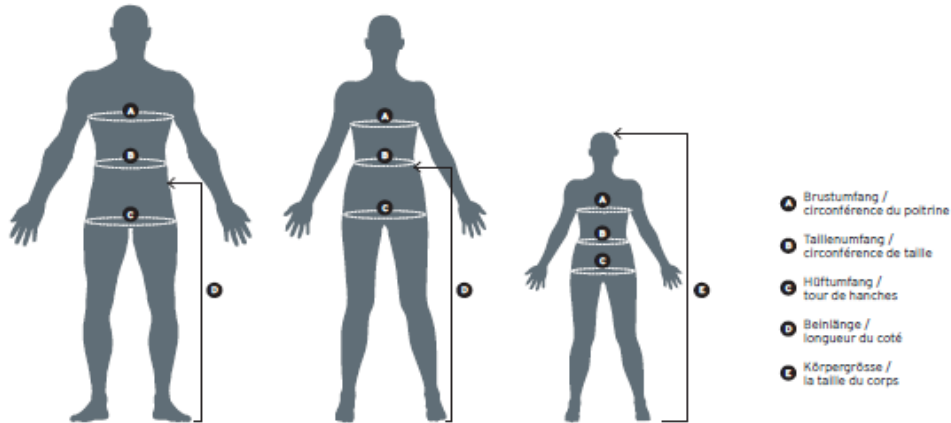

Kids Premium 2019

CHF 129.-

**Abgebot gilt
nur bis am
1. März 2019**

**Tennisschule
Frauenfeld**

oder

Artikel	Name	Farbe	Größen	Grösse
816399	Club Byron Hoody JR	RDDB	116 - 176	
816379	Club Ivan T-Shirt JR	RDWH	116 - 176	
816409	Club Byron Pants JR	DBWH	116 - 176	
816349	Club Bermudas JR	DB	116 - 176	
816459	Club Basic Skort G	DB	116-176	
811904	Socks Performance	WHG	35-38 39-42 43-46	
287089	Kids Light Functional Cap	NVRD	-	

Alle Ober- und Unterteile werden mit dem Logo der Tennisschule Frauenfeld bedruckt!

GRÖSSENTABELLE / TABLEAU DE TAILLE

Herren / hommes	44/46 XS	46/48 S	48/50 M	50/52 L	52/54 XL	54/56 2XL	56/58 3XL
A Brust / poitrine	89-93	94-98	99-103	104-108	109-113	114-119	120-126
B Taille / taille	75-78	79-82	83-86	87-90	91-95	96-102	103-110
C Hüfte / hanche	93-96	97-100	101-104	105-108	109-112	113-118	119-126
D Beinlänge / longueur du côté	98-99	100-101	102-103	104-105	106-107	108-109	110-111

Damen / dames	34/36 XS	36/38 S	38/40 M	40/42 L	42/44 XL	44/46 2XL	46/48 3XL
A Brust / poitrine	83-86	87-90	91-94	95-98	99-103	104-109	110-116
B Taille / taille	66-69	70-73	74-77	78-81	82-86	87-93	94-100
C Hüfte / hanche	93-96	97-100	101-104	105-108	109-113	114-119	117-120
D Beinlänge / longueur du côté	96-97	98-99	100-101	102-103	104-105	106-107	108-109

Kinder / enfants	116 XS	128 S	140 M	152 L	164 XL	176 XXL
A Brust / poitrine	56-61	62-67	68-73	74-79	80-85	86-91
B Taille / taille	52-55	56-59	60-63	64-67	68-71	71-74
C Hüfte / hanche	65-68	69-72	73-76	77-80	81-84	85-88
E Körpergröße / la taille du corps	112-123	124-135	136-147	148-159	160-169	170-176