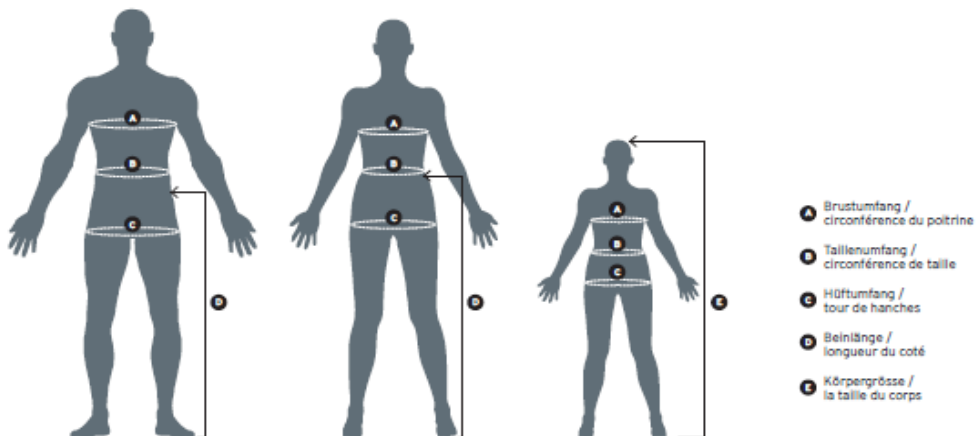

HEAD®

Alle Ober- und Unterteile werden mit dem Logo der Tennisschule Frauenfeld bedruckt!

GRÖSSENTABELLE / TABLEAU DE TAILLE

Herren / hommes	44/46 XS	46/48 S	48/50 M	50/52 L	52/54 XL	54/56 2XL	56/58 3XL
A Brust / poitrine	89-93	94-98	99-103	104-108	109-113	114-119	120-126
B Taille / taille	75-78	79-82	83-86	87-90	91-95	96-102	103-110
C Hüfte / hanche	93-96	97-100	101-104	105-108	109-112	113-118	119-126
D Beinlänge / longueur du côté	98-99	100-101	102-103	104-105	106-107	108-109	110-111

Damen / dames	34/36 XS	36/38 S	38/40 M	40/42 L	42/44 XL	44/46 2XL	46/48 3XL
A Brust / poitrine	83-86	87-90	91-94	95-98	99-103	104-109	110-116
B Taille / taille	66-69	70-73	74-77	78-81	82-86	87-93	94-100
C Hüfte / hanche	93-96	97-100	101-104	105-108	109-113	114-119	117-120
D Beinlänge / longueur du côté	96-97	98-99	100-101	102-103	104-105	106-107	108-109

Kinder / enfants	116 XS	128 S	140 M	152 L	164 XL	176 XXL
A Brust / poitrine	56-61	62-67	68-73	74-79	80-85	86-91
B Taille / taille	52-55	56-59	60-63	64-67	68-71	71-74
C Hüfte / hanche	65-68	69-72	73-76	77-80	81-84	85-88
E Körpergröße / la taille du corps	112-123	124-135	136-147	148-159	160-169	170-176

→ MÄNNER GRÖSSEN

UK	5.5	6	6,5	7	7.5	8	8.5	9	9,5	10	10.5	11	11.5	12	13
US	6.5	7	7.5	8	8.5	9	9.5	10	10.5	11	11.5	12	12.5	13	14
EU	38,5	39	40	40,5	41	42	42,5	43	44	44,5	45	46	46,5	47	48,5
CM	24,5	25	25,5	26	26,5	27	27,5	28	28,5	29	29,5	30	30,5	31,5	32