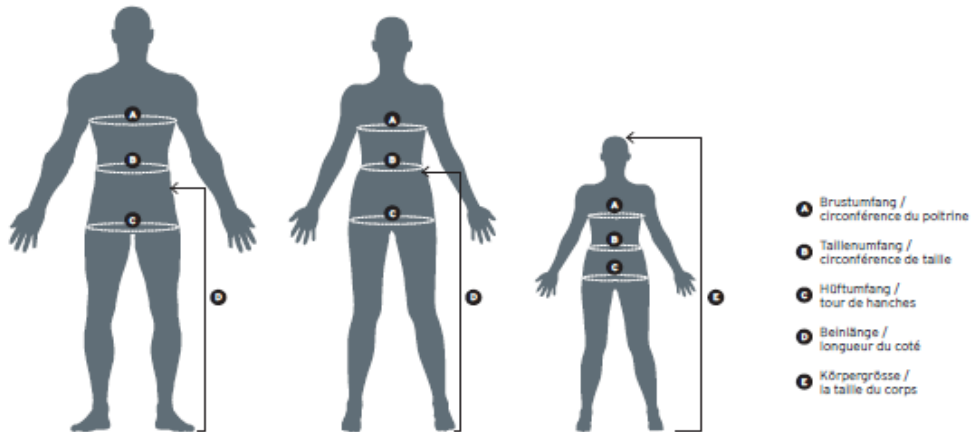

## GRÖSSENTABELLE / TABLEAU DE TAILLE

Herren / hommes	44/46 XS	46/48 S	48/50 M	50/52 L	52/54 XL	54/56 2XL	56/58 3XL
<b>A</b> Brust / poitrine	89-93	94-98	99-103	104-108	109-113	114-119	120-126
<b>B</b> Taille / taille	75-78	79-82	83-86	87-90	91-95	96-102	103-110
<b>C</b> Hüfte / hanche	93-96	97-100	101-104	105-108	109-112	113-118	119-126
<b>D</b> Beinlänge / longueur du côté	98-99	100-101	102-103	104-105	106-107	108-109	110-111

### → FRAUEN GRÖSSEN

UK	3.5	4	4.5	5	5.5	6	6.5	7	7.5	8	9
US	5.5	6	6.5	7	7.5	8	8.5	9	9.5	10	11
EU	36	36.5	37	38	38.5	39	40	40.5	41	42	43
CM	22.5	23	23.5	24	24.5	25	25.5	26	26.5	27	28