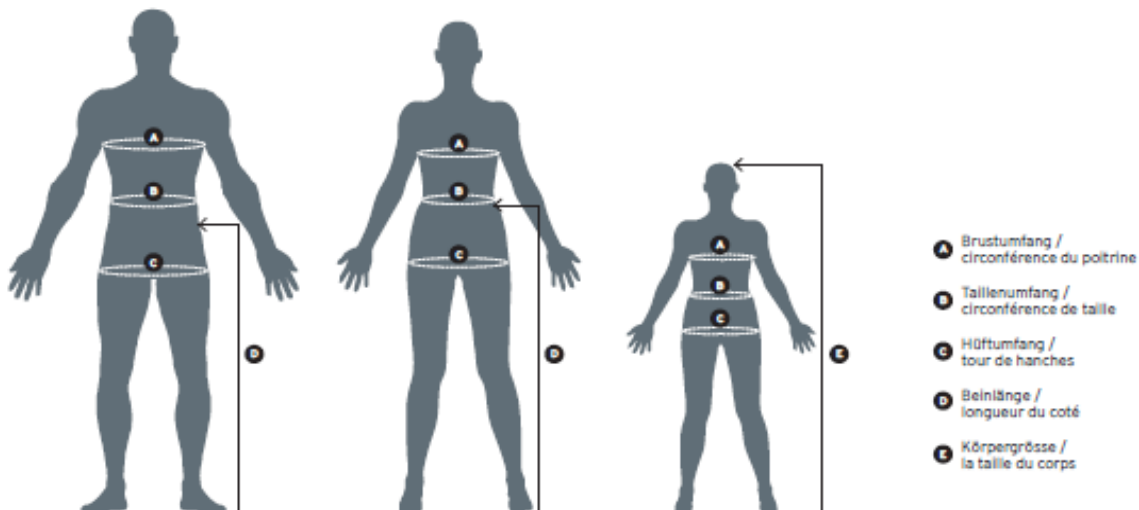

oder

HEAD[®]

Alle Ober- und Unterteile werden mit dem Logo der Tennisschule Frauenfeld bedruckt!

GRÖSSENTABELLE / TABLEAU DE TAILLE

Herren / hommes	44/46 XS	46/48 S	48/50 M	50/52 L	52/54 XL	54/56 2XL	56/58 3XL
A Brust / poitrine	89-93	94-98	99-103	104-108	109-113	114-119	120-126
B Taille / taille	75-78	79-82	83-86	87-90	91-95	96-102	103-110
C Hüfte / hanche	93-96	97-100	101-104	105-108	109-112	113-118	119-126
D Beinlänge / longueur du côté	98-99	100-101	102-103	104-105	106-107	108-109	110-111

Damen / dames	34/36 XS	36/38 S	38/40 M	40/42 L	42/44 XL	44/46 2XL	46/48 3XL
A Brust / poitrine	83-86	87-90	91-94	95-98	99-103	104-109	110-116
B Taille / taille	66-69	70-73	74-77	78-81	82-86	87-93	94-100
C Hüfte / hanche	93-96	97-100	101-104	105-108	109-113	114-119	117-120
D Beinlänge / longueur du côté	96-97	98-99	100-101	102-103	104-105	106-107	108-109

Kinder / enfants	116 XS	128 S	140 M	152 L	164 XL	176 XXL
A Brust / poitrine	56-61	62-67	68-73	74-79	80-85	86-91
B Taille / taille	52-55	56-59	60-63	64-67	68-71	71-74
C Hüfte / hanche	65-68	69-72	73-76	77-80	81-84	85-88
E Körpergröße / la taille du corps	112-123	124-135	136-147	148-159	160-169	170-176