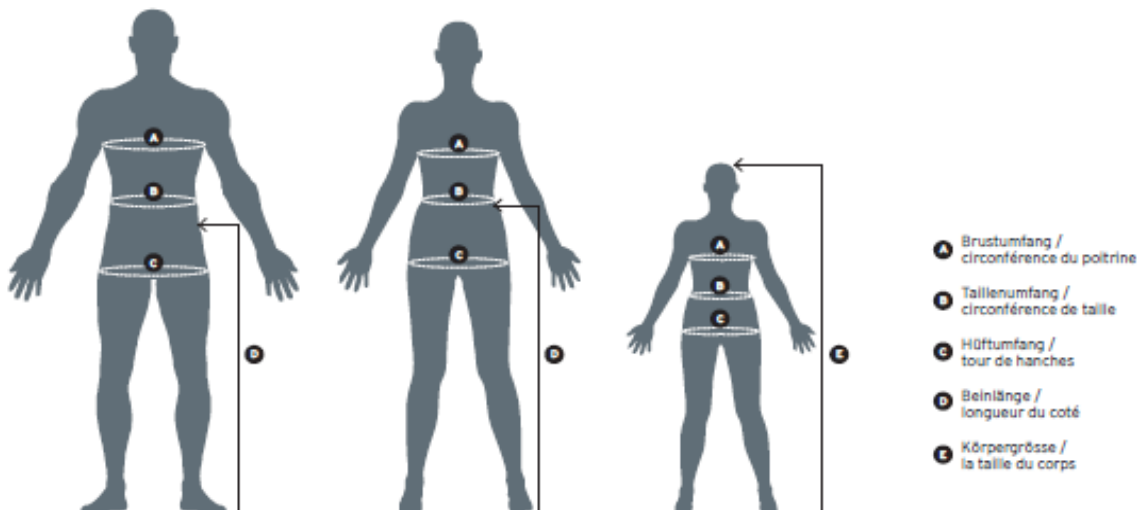

Men Light 2019

69.-

**Abgebot gilt
nur bis am
1. März 2019**

**Tennisschule
Frauenfeld**

	Artikel	Name	Farbe	Größen	Grösse
	811419	Club Ivan T-Shirt M	RDWH	S - 3XL	
	811379	Club Shorts M	DB	S - 3XL	
	811904	Socks Performance	WHG	35-38 39-42 43-46	
	287159	Pro Player Cap	NV	-	

HEAD®

Alle Ober- und Unterteile werden mit dem Logo der Tennisschule Frauenfeld bedruckt!

GRÖSSENTABELLE / TABLEAU DE TAILLE

Herren / hommes	44/46 XS	46/48 S	48/50 M	50/52 L	52/54 XL	54/56 2XL	56/58 3XL
A Brust / poitrine	89-93	94-98	99-103	104-108	109-113	114-119	120-126
B Taille / taille	75-78	79-82	83-86	87-90	91-95	96-102	103-110
C Hüfte / hanche	93-96	97-100	101-104	105-108	109-112	113-118	119-126
D Beinlänge / longueur du côté	98-99	100-101	102-103	104-105	106-107	108-109	110-111

Damen / dames	34/36 XS	36/38 S	38/40 M	40/42 L	42/44 XL	44/46 2XL	46/48 3XL
A Brust / poitrine	83-86	87-90	91-94	95-98	99-103	104-109	110-116
B Taille / taille	66-69	70-73	74-77	78-81	82-86	87-93	94-100
C Hüfte / hanche	93-96	97-100	101-104	105-108	109-113	114-119	117-120
D Beinlänge / longueur du côté	96-97	98-99	100-101	102-103	104-105	106-107	108-109

Kinder / enfants	116 XS	128 S	140 M	152 L	164 XL	176 XXL
A Brust / poitrine	56-61	62-67	68-73	74-79	80-85	86-91
B Taille / taille	52-55	56-59	60-63	64-67	68-71	71-74
C Hüfte / hanche	65-68	69-72	73-76	77-80	81-84	85-88
E Körpergröße / la taille du corps	112-123	124-135	136-147	148-159	160-169	170-176